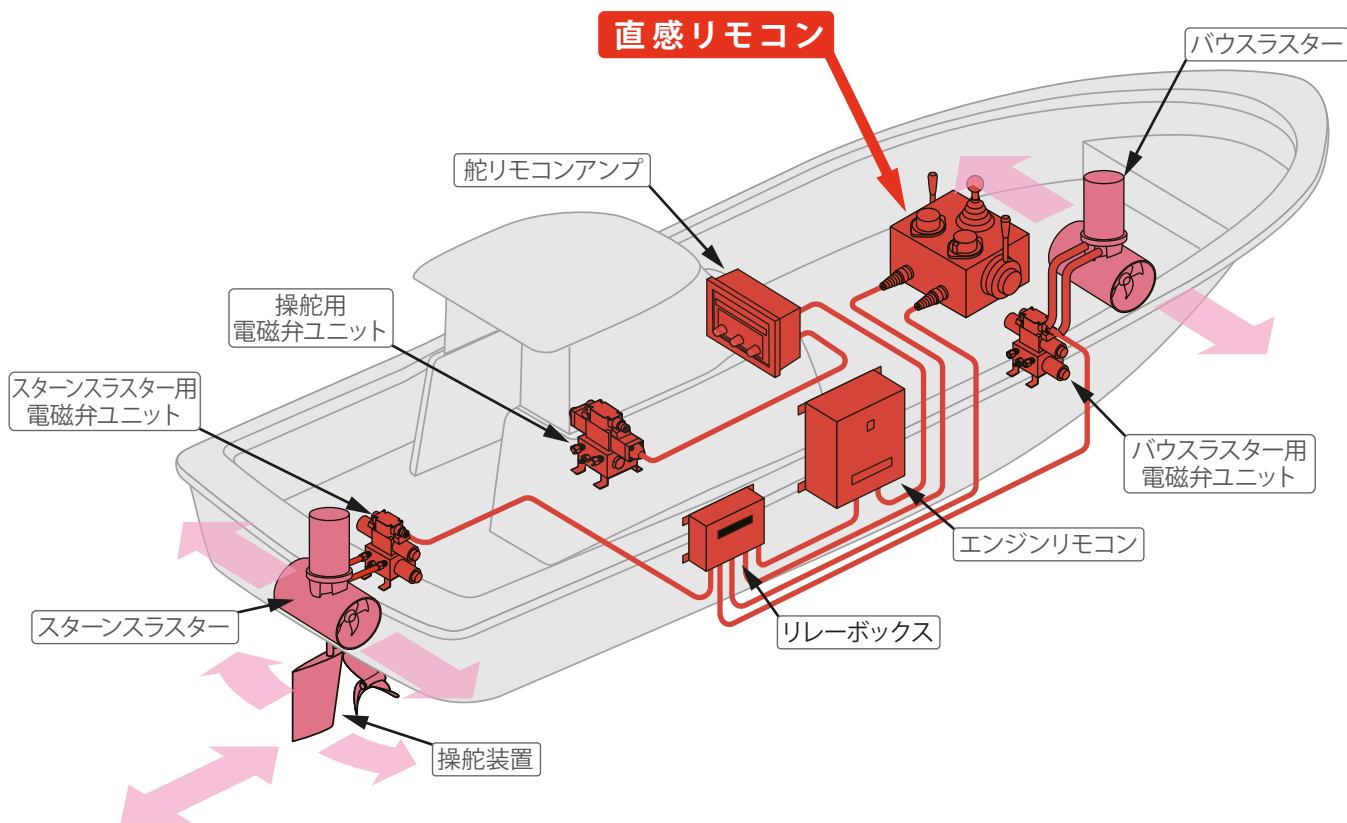

## 赤い直感リモコン

前後スラスター、舵、エンジンを1台で直感的に  
コントロール出来るリモコンシステムの登場です

# 前後スラスター・舵・エンジンを一体コントロール 直感リモコン

1つのリモコンで前後のスラスターに加え、操舵装置とエンジンリモコンまでコントロール出来る多機能リモコンです。用途に合わせて様々な組合せにカスタマイズも可能。好みの組合せにすることで、複雑な操船操作が使いやすく簡単にできます。

## 直感リモコン組合せ例

ジョイスティック：前進⇔後進 & バウスラスター

左レバー：クラッチ

右レバー：ガバナー

左ダイヤル：舵

右ダイヤル：スターンスラスター