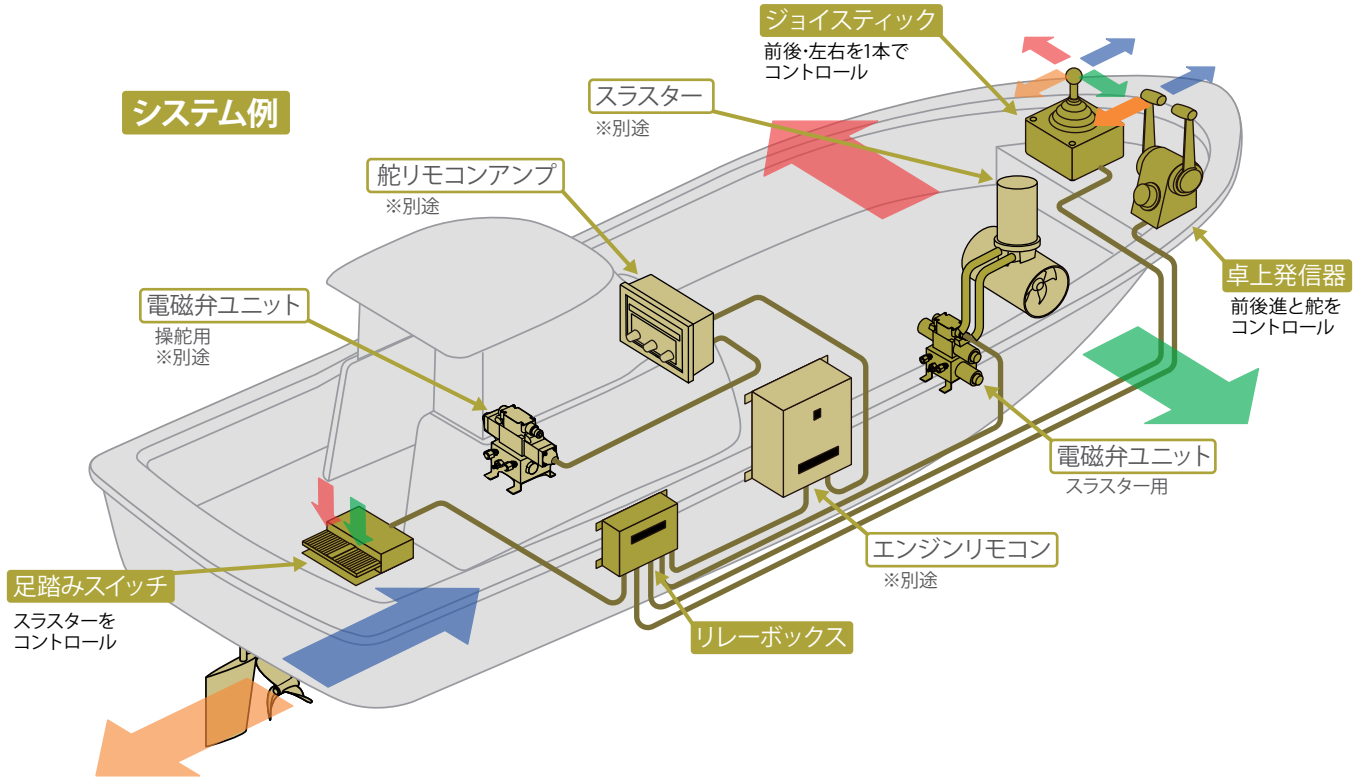

marol marine

ワンレバーで前後左右に楽々操船 ジョイスティックコントローラー

片手で簡単にスラスターとクラッチを操作可能
海苔船作業の効率アップに
クラゲ漁にも最適

ワンレバーで前後左右に楽々操船 ジョイスティックコントローラー

ジョイスティック1本でサイドスラスタと前後進を自由にコントロール。
片手で操船が出来るため、海苔船やクラゲ漁などの作業効率アップに最適です。
舵リモコン、オートパイロット、エンジンリモコン、トリムタブなどと組み合わせて用途に
ぴったり合ったシステムに発展可能です。