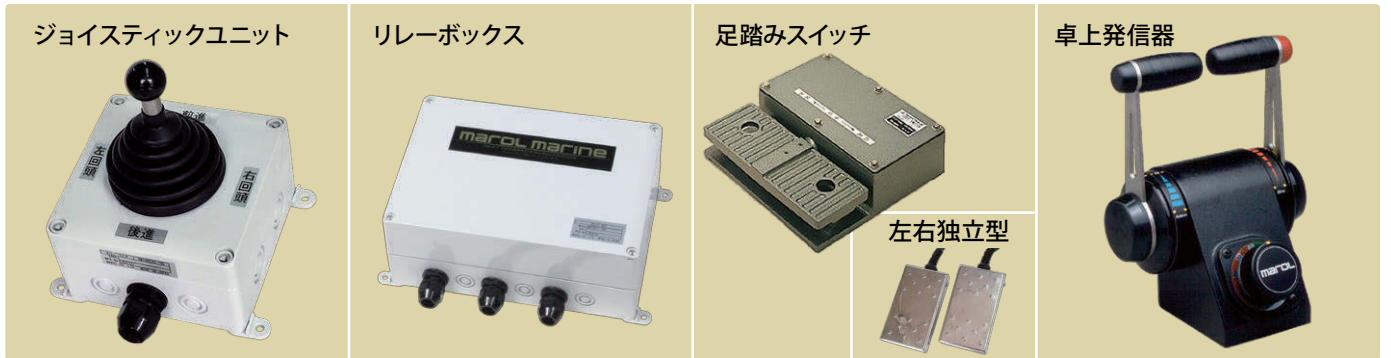

ワンレバーで前後左右に楽々操船 ジョイスティックコントローラー

ジョイスティック1本でサイドスラスタと前後進を自由にコントロール。
片手で操船が出来るため、海苔船やクラゲ漁などの作業効率アップに最適です。
舵リモコン、オートパイロット、エンジンリモコン、トリムタブなどと組み合わせて用途に
ぴったり合ったシステムに発展可能です。

主要構成機器

オプション機器

システム構成、適合するスラスタなど詳細は販売店、または当社までご相談ください。

<<ご購入の前に>>

- ●仕様及び外観は、技術改善等により予告なく変更する事がありますのでご了承下さい。
- ●製品購入にあたっては、取り付け工事費、オプション、消費税等は別途請求させて頂きます。
- ●印刷物と製品では多少色合いが異なる場合があります。あらかじめご了承下さい。
- ●詳しくは販売店、または当社までご相談下さい。

安全に関する
ご注意

ご使用前に「取扱説明書」をよくお読みになり、正しくお使い下さい。

マロル株式会社

本社・工場 〒653-0037 神戸市長田区大橋町2丁目1-34
東京営業所 〒101-0023 東京都千代田区神田松永町7番地3 ヤマリビル 402
札幌事務所 〒003-0834 札幌市白石区北郷四条2丁目9-15 第8北海マンション 502号
福岡営業所 〒815-0073 福岡市南区大池1丁目23-15 高崎ビル7号
<http://www.marol.co.jp>

TEL (078) 611-2151 ・ FAX (078) 641-2908
TEL (03) 3255-1688 ・ FAX (03) 3255-1680
TEL (011) 879-5560 ・ FAX (011) 879-5562
TEL (092) 551-3480 ・ FAX (092) 552-8126

エコアクション21
認証 登録番号0000716

BUREAU VERITAS MODE II
製造工場認定 SMS.W.II.12020/A.0

MC-2507-A-0-1